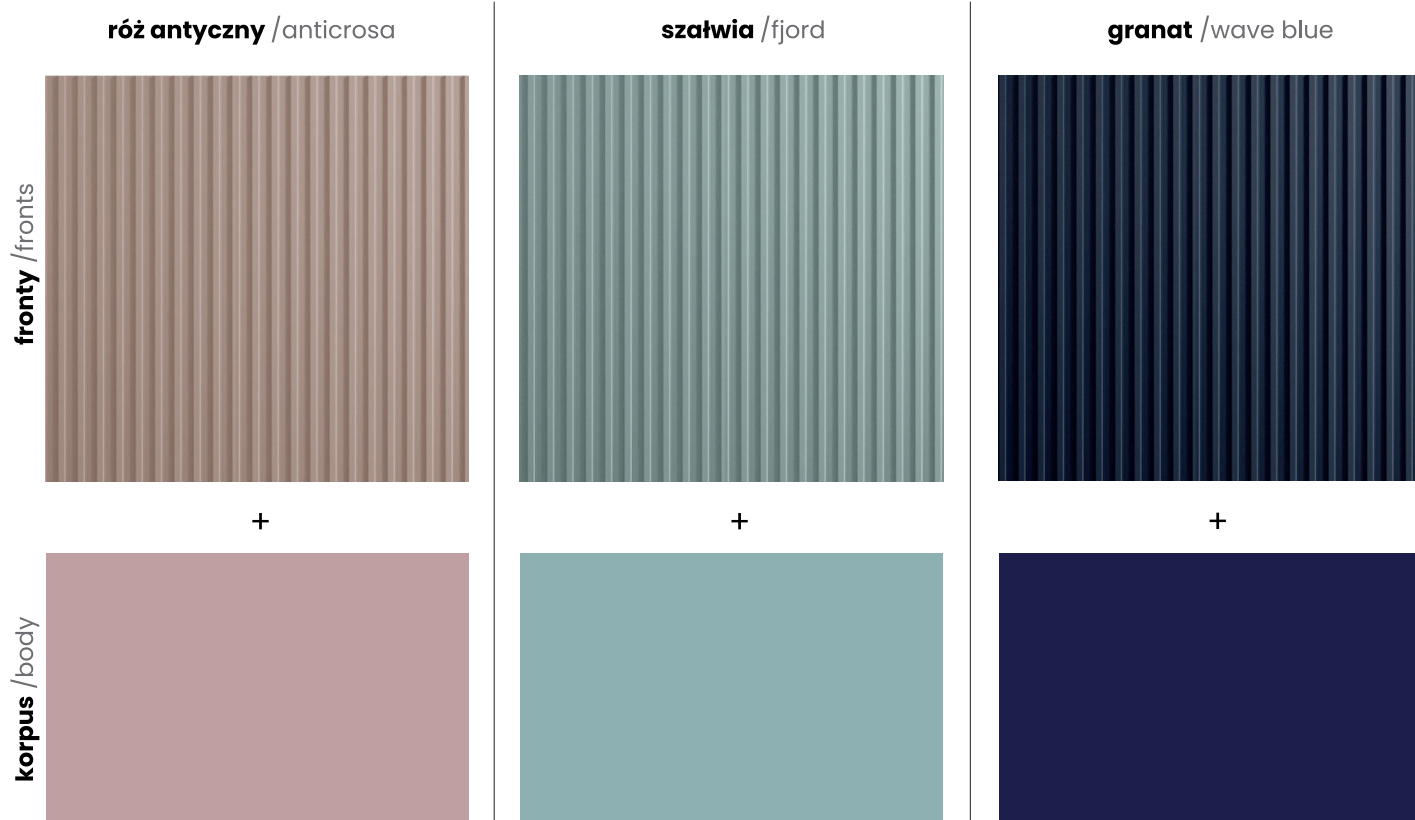

■ dostępna kolorystyka nóg /available colors of legs

złote /gold

czarne /black

■ korpus i fronty /body and fronts

· konstrukcja korpusu /body construction	plyta MDF 16 mm /MDF board 16 mm
· konstrukcja frontu /fronts construction	plyta MDF ryflowana 18 mm /grooved MDF board 18 mm
· wykończenie frontu /fronts finishing	folia PCV mat /PVC furniture foil mat

■ kody EAN / EAN code

model model	kolor color	kod EAN EAN code
Nicole ława 120 2SZ	biały /white	5904619730301
Nicole ława 120 2SZ	czarny /black	5904619730295
Nicole ława 120 2SZ	kaszmir/cashmere	5904619737003
Nicole ława 120 2SZ	róż antyczny /anticrosa	5904619730318
Nicole ława 120 2SZ	szalwia /fjord	5904619730325
Nicole ława 120 2SZ	granat /wave blue	5904619730332
Stelaż ST 01_1200x600 B	czarny /black	5904619735337
Stelaż ST 01_1200x600 G	złoty /gold	5904619735344