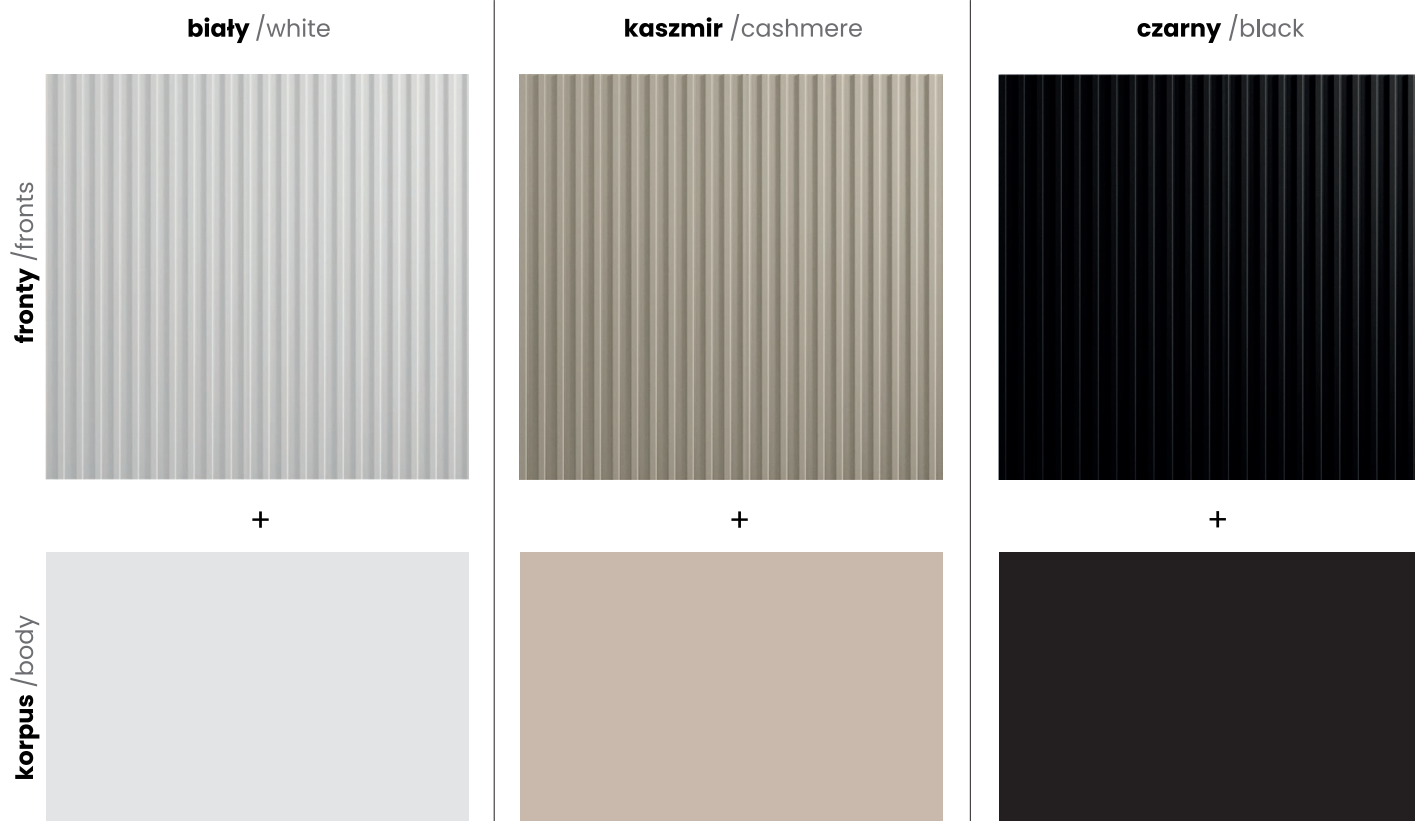

■ dostępna kolorystyka nóg /available colors of legs

złote /gold

czarne /black

■ korpus i fronty /body and fronts

· konstrukcja korpusu /body construction	plyta MDF 16 mm /MDF board 16 mm
· konstrukcja frontu /fronts construction	plyta MDF ryflowana 18 mm /grooved MDF board 18 mm
· wykończenie frontu /fronts finishing	folia PCV mat /PVC furniture foil mat

■ kody EAN / EAN code

model model	kolor color	kod EAN EAN code
Nicole ława 120 2SZ	biały /white	5904619730301
Nicole ława 120 2SZ	czarny /black	5904619730295
Nicole ława 120 2SZ	kaszmir/cashmere	5904619737003
Nicole ława 120 2SZ	róż antyczny /anticrosa	5904619730318
Nicole ława 120 2SZ	szalwia /fjord	5904619730325
Nicole ława 120 2SZ	granat /wave blue	5904619730332
Stelaż ST 01_1200x600 B	czarny /black	5904619735337
Stelaż ST 01_1200x600 G	złoty /gold	5904619735344