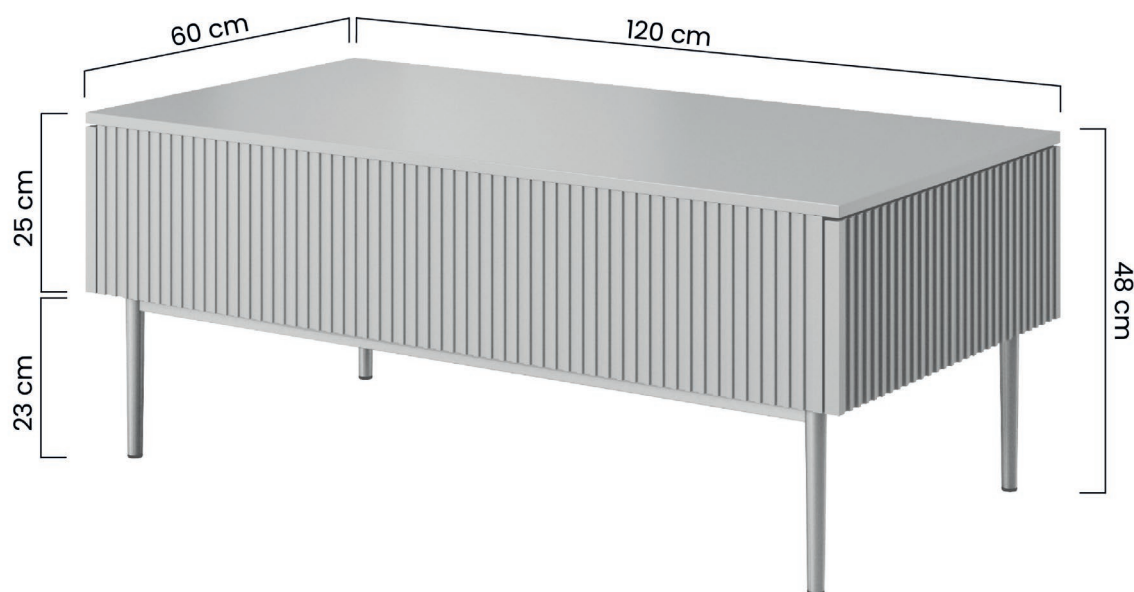

■ wymiary i wagi paczek / dimensions and weight of the packages

zawartość kompletu the contents of the set	spis paczek packages	suma paczek total packages	waga weight kg	objętość volume m3	długość length L - mm	szerokość width W - mm	wysokość height H - mm
fronty/korpus fronts/body	1/1 Nicole Ława 120 2SZ	2	37	0,107	1434	656	114
nogi /legs	Stelaż ST 01_1200x600 B/G		5,2	0,033	1215	290	95
		Razem /Total	42,2	0,14			

■ kody EAN / EAN code

model model	kolor color	kod EAN EAN code
Nicole ława 120 2SZ	biały /white	5904619730301
Nicole ława 120 2SZ	czarny /black	5904619730295
Nicole ława 120 2SZ	kaszmir/cashmere	5904619737003
Nicole ława 120 2SZ	róż antyczny /anticrosa	5904619730318
Nicole ława 120 2SZ	szalwia /fjord	5904619730325
Nicole ława 120 2SZ	granat /wave blue	5904619730332
Stelaż ST 01_1200x600 B	czarny /black	5904619735337
Stelaż ST 01_1200x600 G	złoty /gold	5904619735344

■ rysunek techniczny / technical drawing

Meble sprzedawane w paczkach do samodzielnego montażu wraz z dokładną instrukcją. Okres gwarancji 2 lata.
The furniture is sold in packages for self-assembly with detailed instructions. The warranty period - 2 years.